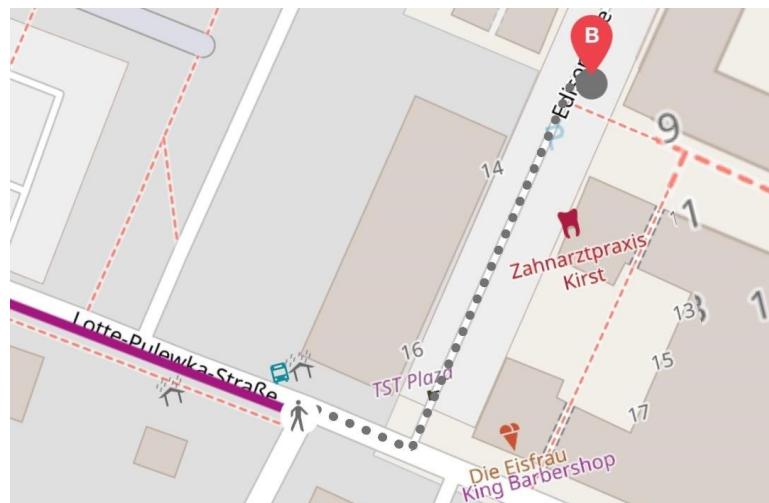

# Interims-Verwaltungsstandort der Landeshauptstadt Potsdam im Zentrum-Ost

Adresse: 14473 Potsdam, Edisonallee 5-9

Die Sitzungsräume sind im Erdgeschoss.

Das Gebäude ist barrierearm.

## Erreichbarkeit mit ÖPNV

Tram 94 oder 99 bis Haltestelle Alt Nowawes.

Von dort sind es ca. 200 Meter Fußweg.

**Bus 694** bis Wiesenstraße/Lotte-Pulewka-Straße.  
Von dort sind es ca. 150 Meter Fußweg.

**S-Bahnlinie 7** bis Bahnhof Babelsberg (Ausgang West).  
Von dort sind es ca. 750 Meter Fußweg.  
Evtl. noch eine Station mit Tram oder Bus nehmen.

Autor & Fotos: Frank Spade, Karte: Google-Maps/VBB-App