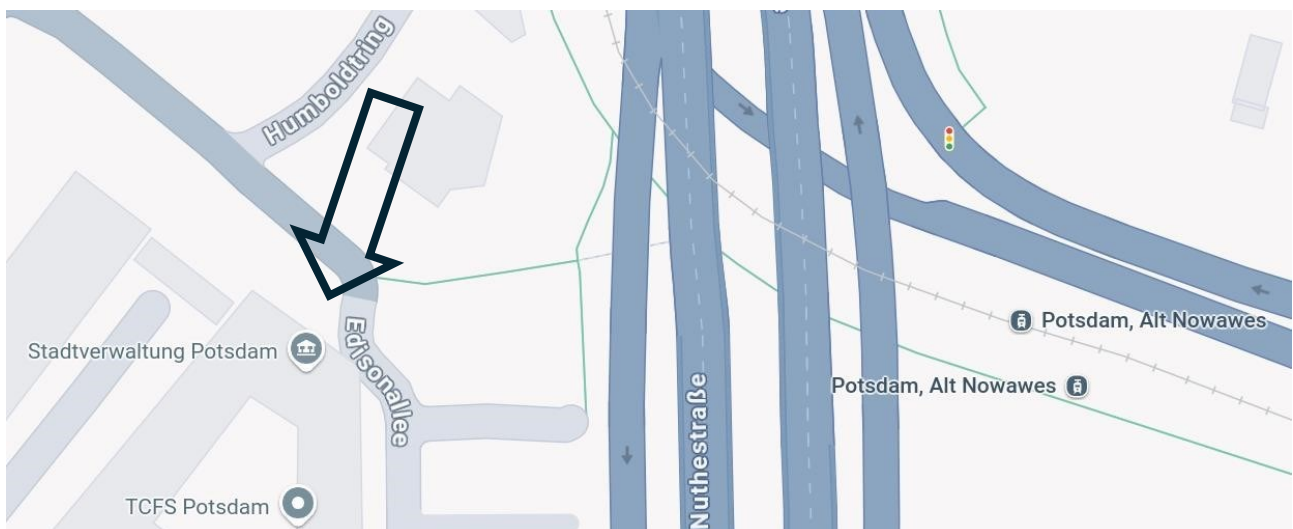

# Interims-Verwaltungsstandort der Landeshauptstadt Potsdam im Zentrum-Ost

Adresse: 14473 Potsdam, Edisonallee 5-9

Die Sitzungsräume sind im Erdgeschoss.

Das Gebäude ist barrierearm.

## Erreichbarkeit mit ÖPNV

Tram 94 oder 99 bis Haltestelle Alt Nowawes.

Von dort sind es ca. 200 Meter Fußweg.

**Bus 694** bis Wiesenstraße/Lotte-Pulewka-Straße.  
Von dort sind es ca. 150 Meter Fußweg.

**S-Bahnlinie 7** bis Bahnhof Babelsberg (Ausgang West).  
Von dort sind es ca. 750 Meter Fußweg.  
Evtl. noch eine Station mit Tram oder Bus nehmen.

Autor & Fotos: Frank Spade, Karte: Google-Maps/VBB-App